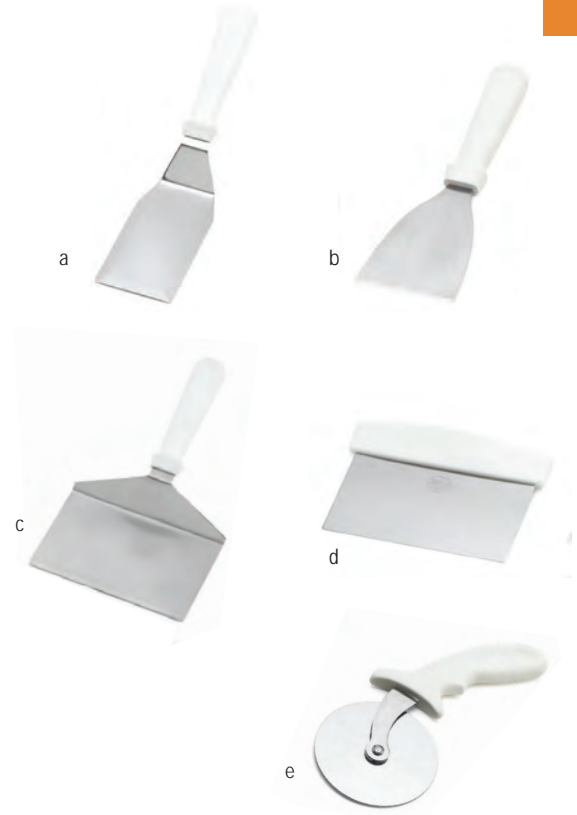

FOOD TURNERS & UTENSILS

Item #	Description	Min Order/ Case Pack	List Price ($)
FOOD TURNERS & UTENSILS- STAINLESS STEEL & POLYPROPYLENE			
WHITE PLASTIC HANDLE			
242W	11" Pie Server, 4¾" Blade	1 ea / 12 ea	2.90 ea
a. 251W	11½" Turner, 5 x 2¾" Blade	1 ea / 12 ea	4.08 ea
b. 253W	9½" Scraper, 3" Blade	1 ea / 12 ea	3.12 ea
c. 461W	11", Wide Turner, 6¼ x 4½" Blade	1 ea / 12 ea	7.14 ea
4100W	15" Solid Turner, 7" Rounded Blade	1 ea / 12 ea	4.76 ea
d. 4103W	Dough Scraper, 6 x 3" Blade	1 ea / 12 ea	3.44 ea
e. 4106W	Pizza Wheel, 4" dia Blade	1 ea / 12 ea	5.92 ea
WOOD HANDLE			
f. 2003	11" Fish Turner, 6" Blade	1 ea / 12 ea	4.14 ea
g. 242	10" Pie Server, 4¾" Blade	12 ea	3.08 ea
254	8½" Scraper, 4" Blade	12 ea	4.88 ea
h. 4100S	14½" Solid Turner, 8" Rounded Blade	12 ea	6.40 ea
i. 451	13" Heavy Turner, 6 x 5" Blade	12 ea	15.42 ea